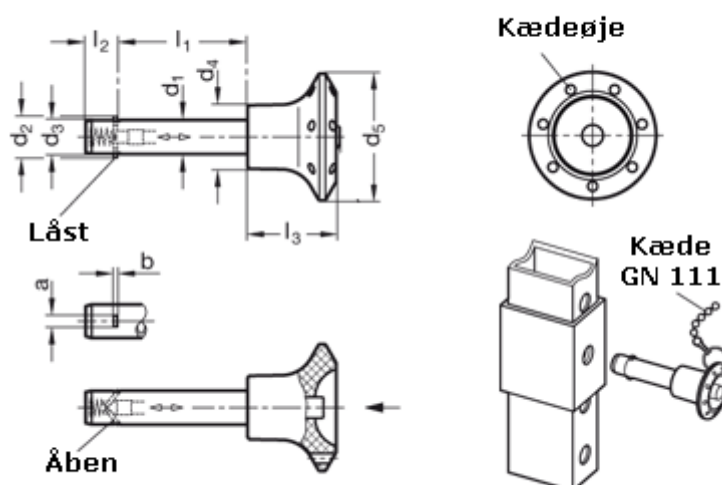

Varenummer: 201092708
Beskrivelse: E+G rustfast låsepal
GN 114.3-16-50

Mål

a = 4,8	l2 = 14,2
b = 1,2	l3 = 32
d1 = 16	Spændekraft (kN) = 110
d2 = 19,9	
d3 = 15,9	
d4 = 22	
d5 = 40	
l1 = 50	